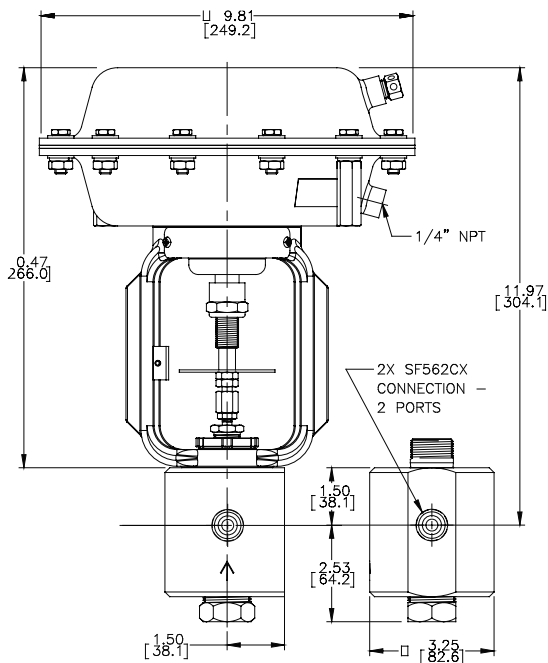

*Shown with optional stainless steel actuator*

*Shown with optional side-mounted positioner*

**DIMENSIONS FOR 1/4 IN. (6 MM) VALVE**

**DIMENSIONS FOR 1/2 IN. (12 MM) VALVE**

**TRIM CHART**

Valve Size	Trim Size	Max. Cv	Stem Dia. in. (mm)	Orifice Dia. in. (mm)	Orifice Area in. <sup>2</sup> (mm <sup>2</sup> )	Nominal Rangeability	
						Linear	Equal %
1/2 in. (12.7 mm)	A	2.5	0.312 (7.9)	0.375 (9.5)	0.110 (71.0)	40:1	50:1
	B	2.0	0.312 (7.9)	0.375 (9.5)	0.110 (71.0)	40:1	50:1
	C	1.25	0.312 (7.9)	0.281 (7.1)	0.062 (40.0)	40:1	50:1
	D	0.80	0.312 (7.9)	0.250 (6.4)	0.049 (31.6)	40:1	50:1
	E	0.50	0.312 (7.9)	0.250 (6.4)	0.049 (31.6)	40:1	50:1
1/4 in. (6.5 mm)	F	0.32	0.188 (4.8)	0.156 (4.0)	0.019 (12.3)	30:1	40:1
	G	0.20	0.188 (4.8)	0.156 (4.0)	0.019 (12.3)	30:1	40:1
	H	0.13	0.188 (4.8)	0.156 (4.0)	0.019 (12.3)	30:1	40:1
	I	0.08	0.188 (4.8)	0.156 (4.0)	0.019 (12.3)	30:1	40:1
	J	0.05	0.188 (4.8)	0.156 (4.0)	0.019 (12.3)	30:1	40:1
	K	0.03	0.188 (4.8)	0.086 (2.2)	0.005 (3.2)	25:1	—
	L	0.02	0.188 (4.8)	0.086 (2.2)	0.005 (3.2)	25:1	—
	M	0.01	0.188 (4.8)	0.086 (2.2)	0.005 (3.2)	25:1	—
	N	0.006	0.188 (4.8)	0.086 (2.2)	0.005 (3.2)	25:1	—
	O	0.003	0.188 (4.8)	0.086 (2.2)	0.005 (3.2)	25:1	—
	P-1	0.002	0.188 (4.8)	0.063 (1.6)	0.003 (1.9)	15:1	—
	P-2	0.0013	0.188 (4.8)	0.063 (1.6)	0.003 (1.9)	15:1	—
	P-3	0.001	0.188 (4.8)	0.063 (1.6)	0.003 (1.9)	15:1	—
	P-4	0.0006	0.188 (4.8)	0.063 (1.6)	0.003 (1.9)	15:1	—
	P-5	0.0004	0.188 (4.8)	0.063 (1.6)	0.003 (1.9)	15:1	—
	P-6	0.00027	0.188 (4.8)	0.063 (1.6)	0.003 (1.9)	15:1	—
	P-7	0.00018	0.188 (4.8)	0.063 (1.6)	0.003 (1.9)	15:1	—
	P-8	0.00012	0.188 (4.8)	0.063 (1.6)	0.003 (1.9)	15:1	—
	P-9	0.00008	0.188 (4.8)	0.063 (1.6)	0.003 (1.9)	15:1	—