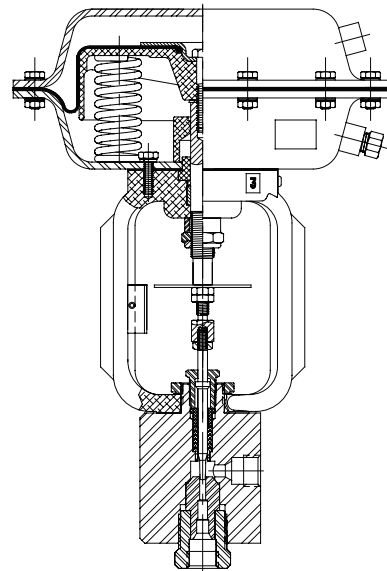

*Shown with optional stainless steel actuator*

*Shown with optional side-mounted positioner*

**DIMENSIONS FOR 1/4 IN. (6 MM) VALVE**

**DIMENSIONS FOR 1/2 IN. (12 MM) VALVE**

**TRIM CHART**

Valve Size	Trim Size	Max. Cv	Stem Dia. in. (mm)	Orifice Dia. in. (mm)	Orifice Area in. <sup>2</sup> (mm <sup>2</sup> )	Nominal Rangeability	
						Linear	Equal %
1/2 in. (12.7 mm)	A	2.5	0.312 (7.9)	0.375 (9.5)	0.110 (71.0)	40:1	50:1
	B	2.0	0.312 (7.9)	0.375 (9.5)	0.110 (71.0)	40:1	50:1
	C	1.25	0.312 (7.9)	0.281 (7.1)	0.062 (40.0)	40:1	50:1
	D	0.80	0.312 (7.9)	0.250 (6.4)	0.049 (31.6)	40:1	50:1
	E	0.50	0.312 (7.9)	0.250 (6.4)	0.049 (31.6)	40:1	50:1
1/4 in. (6.5 mm)	F	0.32	0.188 (4.8)	0.156 (4.0)	0.019 (12.3)	30:1	40:1
	G	0.20	0.188 (4.8)	0.156 (4.0)	0.019 (12.3)	30:1	40:1
	H	0.13	0.188 (4.8)	0.156 (4.0)	0.019 (12.3)	30:1	40:1
	I	0.08	0.188 (4.8)	0.156 (4.0)	0.019 (12.3)	30:1	40:1
	J	0.05	0.188 (4.8)	0.156 (4.0)	0.019 (12.3)	30:1	40:1
	K	0.03	0.188 (4.8)	0.086 (2.2)	0.005 (3.2)	25:1	—
	L	0.02	0.188 (4.8)	0.086 (2.2)	0.005 (3.2)	25:1	—
	M	0.01	0.188 (4.8)	0.086 (2.2)	0.005 (3.2)	25:1	—
	N	0.006	0.188 (4.8)	0.086 (2.2)	0.005 (3.2)	25:1	—
	O	0.003	0.188 (4.8)	0.086 (2.2)	0.005 (3.2)	25:1	—
	P-1	0.002	0.188 (4.8)	0.063 (1.6)	0.003 (1.9)	15:1	—
	P-2	0.0013	0.188 (4.8)	0.063 (1.6)	0.003 (1.9)	15:1	—
	P-3	0.001	0.188 (4.8)	0.063 (1.6)	0.003 (1.9)	15:1	—
	P-4	0.0006	0.188 (4.8)	0.063 (1.6)	0.003 (1.9)	15:1	—
	P-5	0.0004	0.188 (4.8)	0.063 (1.6)	0.003 (1.9)	15:1	—
	P-6	0.00027	0.188 (4.8)	0.063 (1.6)	0.003 (1.9)	15:1	—
	P-7	0.00018	0.188 (4.8)	0.063 (1.6)	0.003 (1.9)	15:1	—
	P-8	0.00012	0.188 (4.8)	0.063 (1.6)	0.003 (1.9)	15:1	—
	P-9	0.00008	0.188 (4.8)	0.063 (1.6)	0.003 (1.9)	15:1	—