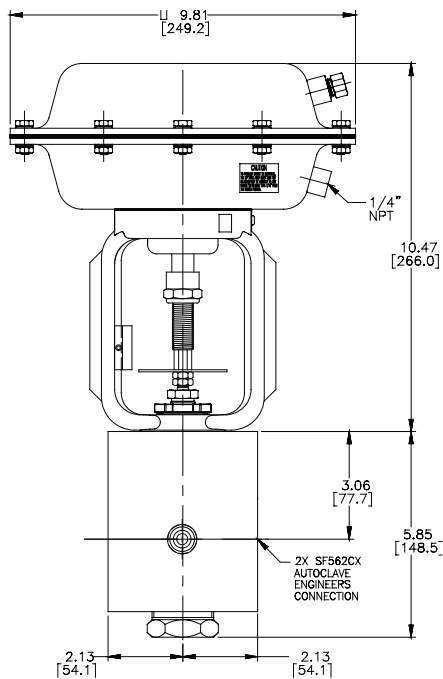

*Shown with optional stainless steel actuator*

*Shown with optional side-mounted positioner*

**DIMENSIONS FOR 1/4 IN. (6 MM) VALVE**

**DIMENSIONS FOR 1/2 IN. (12 MM) VALVE**

**TRIM CHART**

Valve Size	Trim Size	Max. Cv	Stem Dia. in. (mm)	Orifice Dia. in. (mm)	Orifice Area in. <sup>2</sup> (mm <sup>2</sup> )	Nominal Rangeability	
						Linear	Equal %
1/2 in. (12.7 mm)	A	2.5	0.312 (7.9)	0.375 (9.5)	0.110 (71.0)	40:1	50:1
	B	2.0	0.312 (7.9)	0.375 (9.5)	0.110 (71.0)	40:1	50:1
	C	1.25	0.312 (7.9)	0.281 (7.1)	0.062 (40.0)	40:1	50:1
	D	0.80	0.312 (7.9)	0.250 (6.4)	0.049 (31.6)	40:1	50:1
	E	0.50	0.312 (7.9)	0.250 (6.4)	0.049 (31.6)	40:1	50:1
1/4 in. (6.5 mm)	F	0.32	0.188 (4.8)	0.156 (4.0)	0.019 (12.3)	30:1	40:1
	G	0.20	0.188 (4.8)	0.156 (4.0)	0.019 (12.3)	30:1	40:1
	H	0.13	0.188 (4.8)	0.156 (4.0)	0.019 (12.3)	30:1	40:1
	I	0.08	0.188 (4.8)	0.156 (4.0)	0.019 (12.3)	30:1	40:1
	J	0.05	0.188 (4.8)	0.156 (4.0)	0.019 (12.3)	30:1	40:1
	K	0.03	0.188 (4.8)	0.086 (2.2)	0.005 (3.2)	25:1	—
	L	0.02	0.188 (4.8)	0.086 (2.2)	0.005 (3.2)	25:1	—
	M	0.01	0.188 (4.8)	0.086 (2.2)	0.005 (3.2)	25:1	—
	N	0.006	0.188 (4.8)	0.086 (2.2)	0.005 (3.2)	25:1	—
	O	0.003	0.188 (4.8)	0.086 (2.2)	0.005 (3.2)	25:1	—
	P-1	0.002	0.188 (4.8)	0.063 (1.6)	0.003 (1.9)	15:1	—
	P-2	0.0013	0.188 (4.8)	0.063 (1.6)	0.003 (1.9)	15:1	—
	P-3	0.001	0.188 (4.8)	0.063 (1.6)	0.003 (1.9)	15:1	—
	P-4	0.0006	0.188 (4.8)	0.063 (1.6)	0.003 (1.9)	15:1	—
	P-5	0.0004	0.188 (4.8)	0.063 (1.6)	0.003 (1.9)	15:1	—
	P-6	0.00027	0.188 (4.8)	0.063 (1.6)	0.003 (1.9)	15:1	—
	P-7	0.00018	0.188 (4.8)	0.063 (1.6)	0.003 (1.9)	15:1	—
	P-8	0.00012	0.188 (4.8)	0.063 (1.6)	0.003 (1.9)	15:1	—
	P-9	0.00008	0.188 (4.8)	0.063 (1.6)	0.003 (1.9)	15:1	—